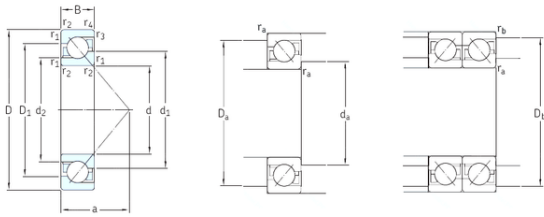

Double BALL BEARINGS CO, LTD

75 mm x 130 mm x 25 mm SKF 7215BEP angular contact ball bearings

Bearing No. 7215BEP

7215BEP Bearing 2D drawings and 3D CAD models

Size	75x130x25 mm
Bore Diameter	75 mm
Outer Diameter	130 mm
Width	25 mm
d	75 mm
D	130 mm
B	25 mm
C	25 mm
a	56 mm
d1	96,3 mm
d2	85,3 mm
r1 min.	1,5 mm
r2 min.	1,5 mm
r3 min.	1 mm
r4 min.	1 mm
D1	111 mm
da min.	84 mm
Da max.	121 mm
ra max.	1,5 mm
rb max.	1 mm
Db max	124 mm
Weight	1,2 Kg
Basic dynamic load rating (C)	70,2 kN
Basic static load rating (C0)	60 kN
Fatigue load limit (Pu)	2,5

Double BALL BEARINGS CO, LTD

Reference speed

5600 r/min