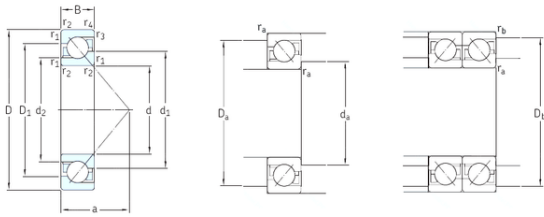

Double BALL BEARINGS CO, LTD

75 mm x 130 mm x 25 mm SKF 7215BECBPH angular contact ball bearings

Bearing No. 7215BECBPH

7215BECBPH Bearing 2D drawings and 3D CAD models

Size	75x130x25 mm
Bore Diameter	75 mm
Outer Diameter	130 mm
Width	25 mm
d	75 mm
D	130 mm
B	25 mm
C	25 mm
a	56 mm
d1	96,3 mm
d2	85,3 mm
r1 min.	1,5 mm
r2 min.	1,5 mm
r3 min.	1 mm
r4 min.	1 mm
D1	111 mm
da min.	84 mm
Da max.	121 mm
ra max.	1,5 mm
rb max.	1 mm
Db max	124 mm
Weight	1,2 Kg
Basic dynamic load rating (C)	73,5 kN
Basic static load rating (C0)	65,5 kN
Fatigue load limit (Pu)	2,7

Double BALL BEARINGS CO, LTD

Reference speed

6300 r/min