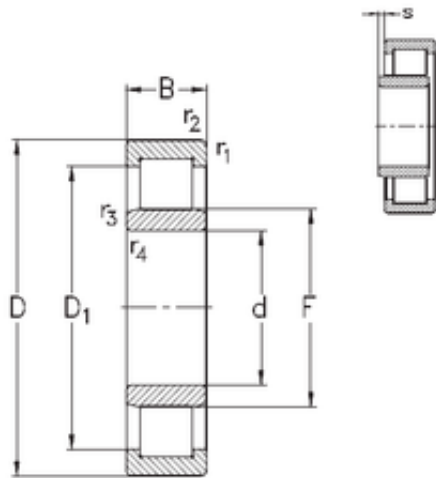

### 40 mm x 80 mm x 18 mm NKE NU208-E-TVP3 cylindrical roller bearings

Bearing No. NU208-E-TVP3

Size	40x80x18 mm
Bore Diameter	40 mm
Outer Diameter	80 mm
Width	18 mm
d	40 mm
F	49,5 mm
D	80 mm
B	18 mm
C	18 mm
r1 min.	1,1 mm
r2 min.	1,1 mm
r3 min.	1,1 mm
r4 min.	1,1 mm
S	1,9 mm
Weight	0,38 Kg
Basic dynamic load rating (C)	61 kN
Basic static load rating (C0)	55 kN

NU208-E-TVP3 Bearing 2D drawings and 3D CAD models