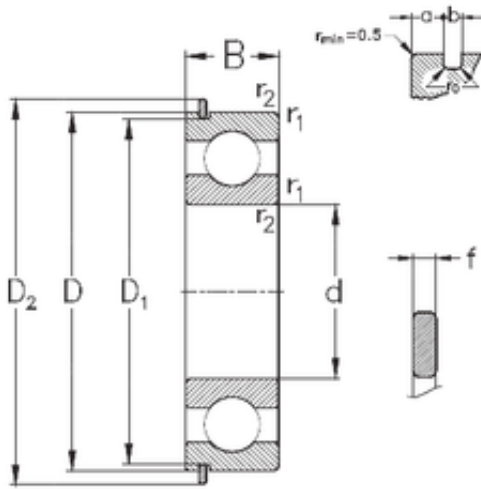

Double BALL BEARINGS CO, LTD

40 mm x 80 mm x 18 mm NKE 6208-Z-N deep groove ball bearings

Bearing No. 6208-Z-N

Size	40x80x18 mm
Bore Diameter	40 mm
Outer Diameter	80 mm
Width	18 mm
d	40 mm
D	80 mm
B	18 mm
C	18 mm
a	3,28 mm
b	1,9 mm
f	1,7 mm
r1 min.	1,1 mm
r2 min.	1,1 mm
D1	76,81 mm
D2	86,6 mm
Weight	0,366 Kg
Basic dynamic load rating (C)	29,5 kN
Basic static load rating (C0)	18,2 kN

6208-Z-N Bearing 2D drawings and 3D CAD models