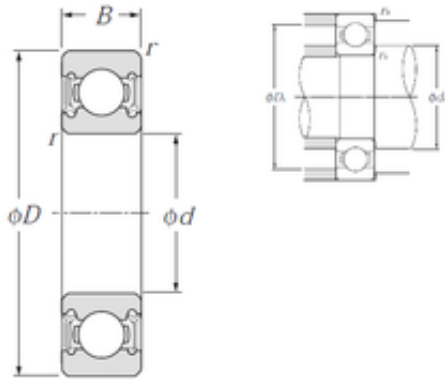

Double BALL BEARINGS CO, LTD

35 mm x 72 mm x 17 mm NTN 6207LLH deep groove ball bearings

Bearing No. 6207LLH

Size	35x72x17 mm
Bore Diameter	35 mm
Outer Diameter	72 mm
Width	17 mm
d	35 mm
D	72 mm
B	17 mm
C	17 mm
r min.	1,1 mm
da min.	41,5 mm
da max	45 mm
Da max.	65,5 mm
ra max.	1 mm
Weight	0,288 Kg
Basic dynamic load rating (C)	25,7 kN
Basic static load rating (C0)	15,3 kN
Reference speed	7 600 r/min

6207LLH Bearing 2D drawings and 3D CAD models