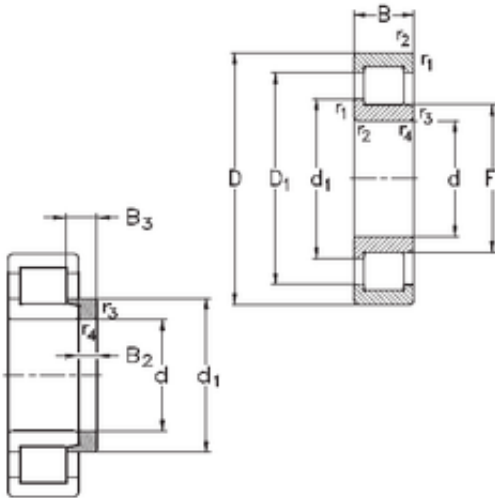

Double BALL BEARINGS CO, LTD

35 mm x 72 mm x 17 mm NKE NJ207-E-TVP3+HJ207-E cylindrical roller bearings

Bearing No. NJ207-E-TVP3+HJ207-E

NJ207-E-TVP3+HJ207-E Bearing 2D drawings and 3D CAD models

Size	35x72x17 mm
Bore Diameter	35 mm
Outer Diameter	72 mm
Width	17 mm
d	35 mm
F	44 mm
D	72 mm
B	17 mm
C	17 mm
d1	48 mm
r1 min.	1,1 mm
r2 min.	1,1 mm
r3 min.	0,6 mm
r4 min.	0,6 mm
B2	4 mm
B3	7 mm
D1	61 mm
S	1,7 mm
Weight	0,338 Kg
Basic dynamic load rating (C)	55,3 kN
Basic static load rating (C0)	49,5 kN