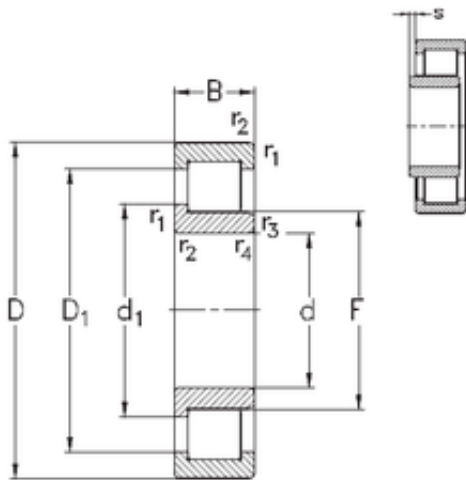

Double BALL BEARINGS CO, LTD

35 mm x 72 mm x 17 mm NKE NJ207-E-MPA cylindrical roller bearings

Bearing No. NJ207-E-MPA

Size	35x72x17 mm
Bore Diameter	35 mm
Outer Diameter	72 mm
Width	17 mm
d	35 mm
F	44 mm
D	72 mm
B	17 mm
C	17 mm
r1 min.	1,1 mm
r2 min.	1,1 mm
r3 min.	0,6 mm
r4 min.	0,6 mm
S	1,7 mm
Weight	0,305 Kg
Basic dynamic load rating (C)	55,3 kN
Basic static load rating (C0)	49,5 kN

NJ207-E-MPA Bearing 2D drawings and 3D CAD models