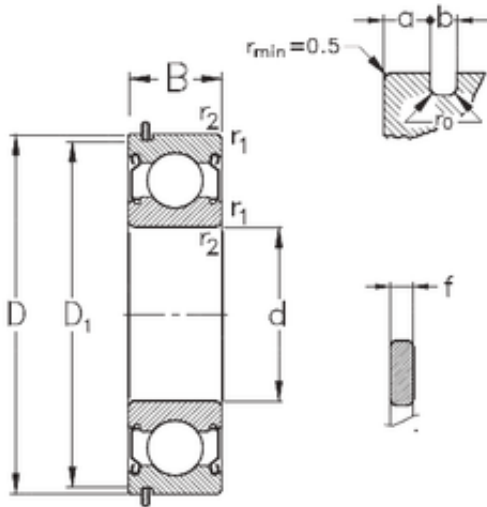

Double BALL BEARINGS CO, LTD

35 mm x 72 mm x 17 mm NKE 6207-2Z-NR deep groove ball bearings

Bearing No. 6207-2Z-NR

6207-2Z-NR Bearing 2D drawings and 3D CAD models

Size	35x72x17 mm
Bore Diameter	35 mm
Outer Diameter	72 mm
Width	17 mm
d	35 mm
D	72 mm
B	17 mm
C	17 mm
a	3,28 mm
b	1,9 mm
f	1,7 mm
r1 min.	1,1 mm
r2 min.	1,1 mm
D1	68,81 mm
D2	78,6 mm
Weight	0,288 Kg
Basic dynamic load rating (C)	25,7 kN
Basic static load rating (C0)	15,3 kN