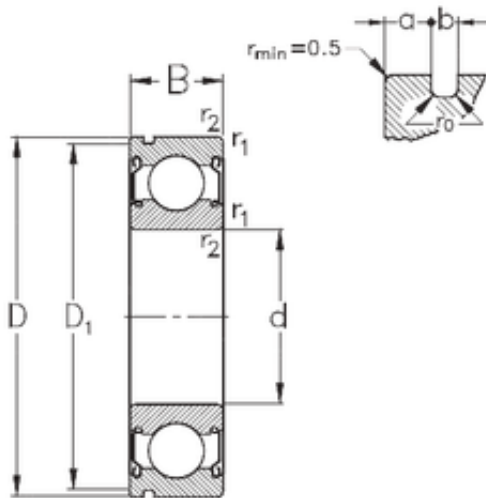

Double BALL BEARINGS CO, LTD

35 mm x 72 mm x 17 mm NKE 6207-2Z-N deep groove ball bearings

Bearing No. 6207-2Z-N

Size	35x72x17 mm
Bore Diameter	35 mm
Outer Diameter	72 mm
Width	17 mm
d	35 mm
D	72 mm
B	17 mm
C	17 mm
a	3,28 mm
b	1,9 mm
f	1,7 mm
r1 min.	1,1 mm
r2 min.	1,1 mm
D1	68,81 mm
D2	78,6 mm
Weight	0,288 Kg
Basic dynamic load rating (C)	25,7 kN
Basic static load rating (C0)	15,3 kN

6207-2Z-N Bearing 2D drawings and 3D CAD models