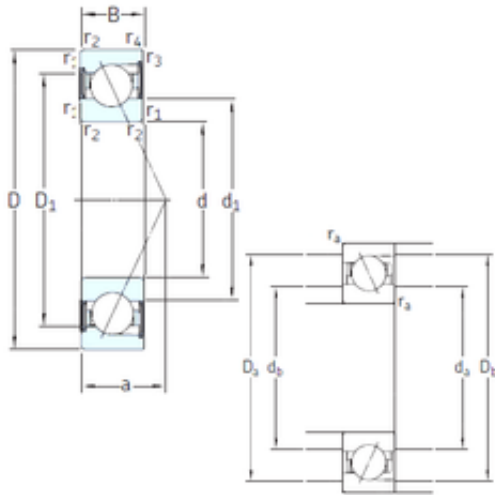

## Double BALL BEARINGS CO, LTD

35 mm x 72 mm x 17 mm SKF SS7207 CD/P4A  
angular contact ball bearings

Bearing No. SS7207 CD/P4A

SS7207 CD/P4A Bearing 2D drawings and 3D CAD  
models

Size	35x72x17 mm
Bore Diameter	35 mm
Outer Diameter	72 mm
Width	17 mm
d	35 mm
D	72 mm
B	17 mm
C	17 mm
a	16 mm
d1	46,8 mm
r1 min.	1,1 mm
r2 min.	1,1 mm
r3 min.	0,3 mm
r4 min.	0,3 mm
D1	63,2 mm
da min.	42 mm
Da max.	65 mm
db min	42 mm
ra max.	1 mm
rb max.	0,3 mm
Db max	69,6 mm
Weight	0,29 Kg
Basic dynamic load rating (C)	31,9 kN
Basic static load rating (C0)	21,6 kN
(Grease) Lubrication Speed	20 000 r/min

## Double BALL BEARINGS CO, LTD

Fatigue load limit (Pu)	0,915
-------------------------	-------