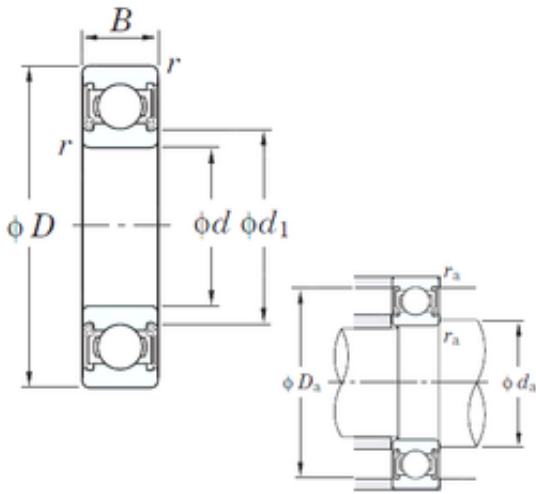

Double BALL BEARINGS CO, LTD

35 mm x 72 mm x 17 mm KOYO 6207 2RD C3 deep groove ball bearings

Bearing No. 6207 2RD C3

6207 2RD C3 Bearing 2D drawings and 3D CAD models

Size	35x72x17 mm
Bore Diameter	35 mm
Outer Diameter	72 mm
Width	17 mm
d	35 mm
D	72 mm
B	17 mm
C	17 mm
d1	43,9 mm
r min.	1,1 mm
da min.	41,5 mm
da max	43,5 mm
Da max.	65,5 mm
ra max.	1 mm
Weight	0,288 Kg
Basic dynamic load rating (C)	25,7 kN
Basic static load rating (C0)	15,4 kN
(Grease) Lubrication Speed	8 300 r/min