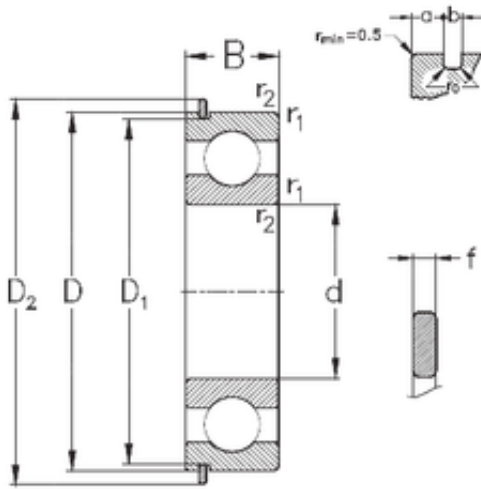

Double BALL BEARINGS CO, LTD

35 mm x 72 mm x 17 mm NKE 6207-NR deep groove ball bearings

Bearing No. 6207-NR

Size	35x72x17 mm
Bore Diameter	35 mm
Outer Diameter	72 mm
Width	17 mm
d	35 mm
D	72 mm
B	17 mm
C	17 mm
a	3,28 mm
b	1,9 mm
f	1,7 mm
r1 min.	1,1 mm
r2 min.	1,1 mm
D1	68,81 mm
D2	78,6 mm
Weight	0,288 Kg
Basic dynamic load rating (C)	25,7 kN
Basic static load rating (C0)	15,3 kN

6207-NR Bearing 2D drawings and 3D CAD models