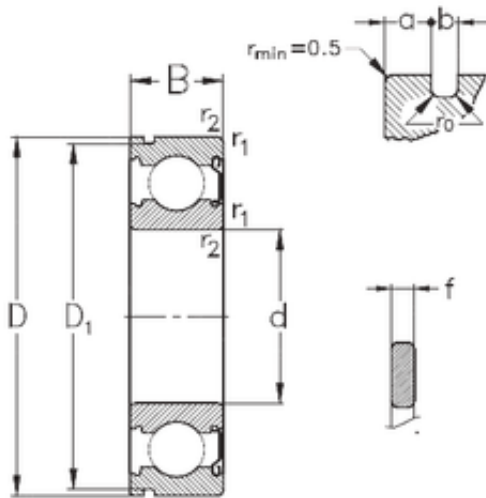

## Double BALL BEARINGS CO, LTD

35 mm x 72 mm x 17 mm NKE 6207-Z-NR  
deep groove ball bearings

Bearing No. 6207-Z-NR

Size	35x72x17 mm
Bore Diameter	35 mm
Outer Diameter	72 mm
Width	17 mm
d	35 mm
D	72 mm
B	17 mm
C	17 mm
a	3,28 mm
b	1,9 mm
f	1,7 mm
r1 min.	1,1 mm
r2 min.	1,1 mm
D1	68,81 mm
D2	78,6 mm
Weight	0,288 Kg
Basic dynamic load rating (C)	25,7 kN
Basic static load rating (C0)	15,3 kN

6207-Z-NR Bearing 2D drawings and 3D CAD models