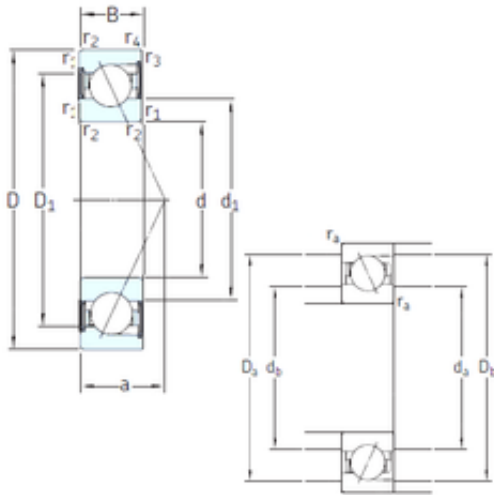

Double BALL BEARINGS CO, LTD

35 mm x 72 mm x 17 mm SKF SS7207 ACD/P4A angular contact ball bearings

Bearing No. SS7207 ACD/P4A

SS7207 ACD/P4A Bearing 2D drawings and 3D CAD models

Size	35x72x17 mm
Bore Diameter	35 mm
Outer Diameter	72 mm
Width	17 mm
d	35 mm
D	72 mm
B	17 mm
C	17 mm
a	21 mm
d1	46,8 mm
r1 min.	1,1 mm
r2 min.	1,1 mm
r3 min.	0,3 mm
r4 min.	0,3 mm
D1	63,2 mm
da min.	42 mm
Da max.	65 mm
db min	42 mm
ra max.	1 mm
rb max.	0,3 mm
Db max	69,6 mm
Weight	0,29 Kg
Basic dynamic load rating (C)	30,7 kN
Basic static load rating (C0)	20,8 kN
(Grease) Lubrication Speed	18 000 r/min

Double BALL BEARINGS CO, LTD

Fatigue load limit (Pu)	0,88
-------------------------	------