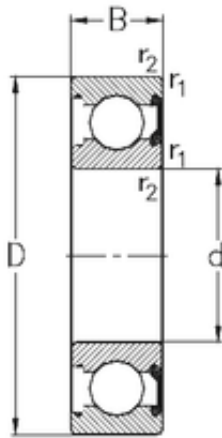

# Double BALL BEARINGS CO, LTD

35 mm x 47 mm x 7 mm NKE 61807-2RSR deep groove ball bearings

Bearing No. 61807-2RSR

Size	35x47x7 mm
Bore Diameter	35 mm
Outer Diameter	47 mm
Width	7 mm
d	35 mm
D	47 mm
B	7 mm
C	7 mm
r1 min.	0,3 mm
r2 min.	0,3 mm
Weight	0,03 Kg
Basic dynamic load rating (C)	4,3 kN
Basic static load rating (C0)	3,6 kN

61807-2RSR Bearing 2D drawings and 3D CAD models