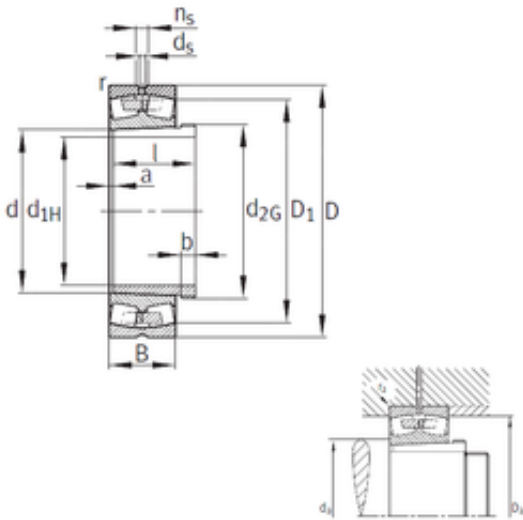

## Double BALL BEARINGS CO, LTD

240 mm x 400 mm x 160 mm FAG 24148-B-K30+AH24148 spherical roller bearings

Bearing No. 24148-B-K30+AH24148

24148-B-K30+AH24148 Bearing 2D drawings and 3D CAD models

Size	240x400x160 mm
Bore Diameter	240 mm
Outer Diameter	400 mm
Width	160 mm
d	240 mm
d1	220 mm
D	400 mm
B	160 mm
C	160 mm
n	12,2 mm
l	180 mm
a	15 mm
b	20 mm
r min.	4 mm
D1	338 mm
Thread (G)	Tr260X4
da min.	257 mm
Da max.	383 mm
ra max.	3 mm
d5	6,3 r/min
Weight	91,1 Kg
Basic dynamic load rating (C)	2120 kN
Basic static load rating (C0)	3900 kN
Fatigue load limit (Pu)	231
Reference speed	660 r/min