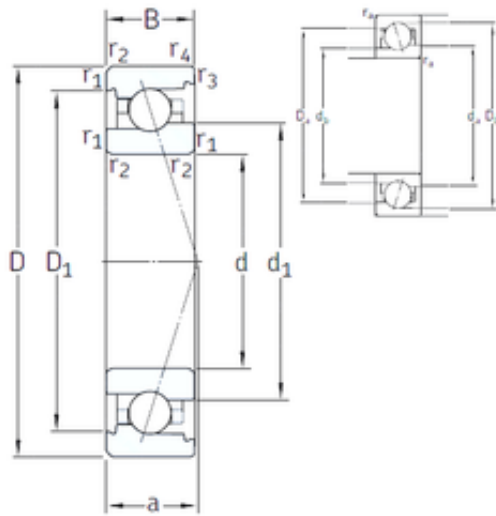

## Double BALL BEARINGS CO, LTD

17 mm x 35 mm x 10 mm SNFA VEX 17 7CE1  
angular contact ball bearings

Bearing No. VEX 17 7CE1

VEX 17 7CE1 Bearing 2D drawings and 3D CAD models

Size	17x35x10 mm
Bore Diameter	17 mm
Outer Diameter	35 mm
Width	10 mm
d	17 mm
D	35 mm
B	10 mm
C	10 mm
a	9 mm
d1	22,7 mm
r1 min.	0,3 mm
r2 min.	0,3 mm
r3 min.	0,15 mm
r4 min.	0,15 mm
D1	29,3 mm
da min.	19 mm
Da max.	33 mm
db min	19 mm
ra max.	0,3 mm
rb max.	0,15 mm
dh	7,2 mm
Db max	33,6 mm
Weight	0,035 Kg
Basic dynamic load rating (C)	5,85 kN
Basic static load rating (C0)	2,55 kN

## Double BALL BEARINGS CO, LTD

(Grease) Lubrication Speed	63 000 r/min
(Oil) Lubrication Speed	95 000 r/min