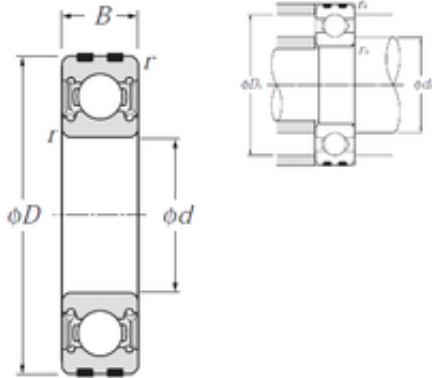

## Double BALL BEARINGS CO, LTD

15 mm x 35 mm x 11 mm NTN EC-6202LLU  
deep groove ball bearings

Bearing No. EC-6202LLU

Size	15x35x11 mm
Bore Diameter	15 mm
Outer Diameter	35 mm
Width	11 mm
d	15 mm
D	35 mm
B	11 mm
C	11 mm
r min.	0,6 mm
da min.	19 mm
da max	20,5 mm
Da max.	31 mm
ra max.	0,6 mm
Weight	0,043 Kg
Basic dynamic load rating (C)	7,75 kN
Basic static load rating (C0)	3,6 kN
Limiting speed	15 000 r/min

EC-6202LLU Bearing 2D drawings and 3D CAD models