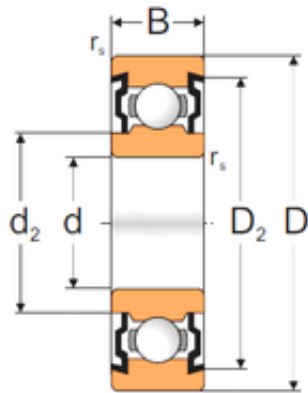

## Double BALL BEARINGS CO, LTD

15 mm x 35 mm x 11 mm Loyal 6202-2ZP deep groove ball bearings

Bearing No. 6202-2ZP

Size	15x35x11 mm
Bore Diameter	15 mm
Outer Diameter	35 mm
Width	11 mm
d	15 mm
D	35 mm
B	11 mm
C	11 mm
d <sub>2</sub>	19,2 mm
r <sub>5</sub> min.	0,6 mm
D <sub>2</sub>	31,5 mm
Weight	0,038 Kg
Basic dynamic load rating (C)	7,8 kN
Basic static load rating (C <sub>0</sub> )	3,7 kN

6202-2ZP Bearing 2D drawings and 3D CAD models