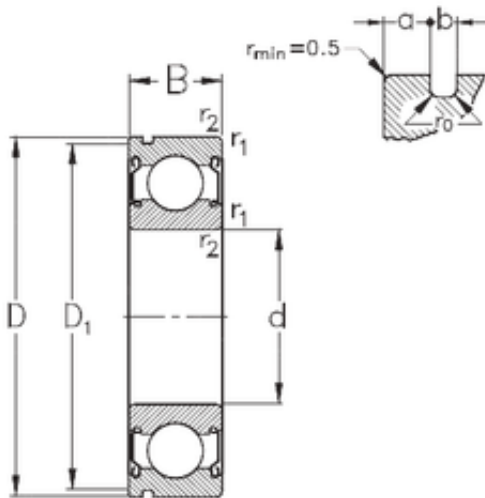

## Double BALL BEARINGS CO, LTD

15 mm x 35 mm x 11 mm NKE 6202-2Z-N deep groove ball bearings

Bearing No. 6202-2Z-N

Size	15x35x11 mm
Bore Diameter	15 mm
Outer Diameter	35 mm
Width	11 mm
d	15 mm
D	35 mm
B	11 mm
C	11 mm
a	2,06 mm
b	1,35 mm
f	1,12 mm
r1 min.	0,6 mm
r2 min.	0,6 mm
D1	33,17 mm
D2	39,7 mm
Weight	0,043 Kg
Basic dynamic load rating (C)	7,6 kN
Basic static load rating (C0)	3,7 kN

6202-2Z-N Bearing 2D drawings and 3D CAD models