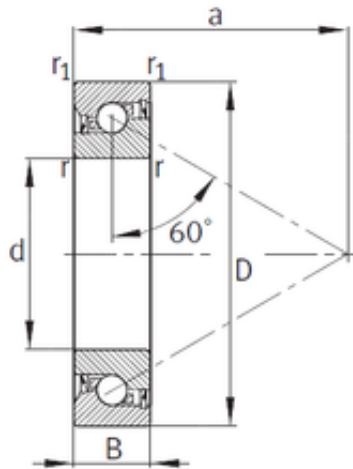

Double BALL BEARINGS CO, LTD

15 mm x 35 mm x 11 mm FAG 7602015-2RS-TVP thrust ball bearings

Bearing No. 7602015-2RS-TVP

Size	15x35x11 mm
Bore Diameter	15 mm
Outer Diameter	35 mm
Width	11 mm
d	15 mm
D	35 mm
B	11 mm
C	11 mm
Angle (°)	60 °
a	27,5 mm
r min.	0,6 mm
r1 min.	0,6 mm
Da	30 mm
da	20,5 mm
Weight	0,052 Kg
Basic dynamic load rating (C)	13,1 kN
Basic static load rating (C0)	24,7 kN

7602015-2RS-TVP Bearing 2D drawings and 3D CAD models