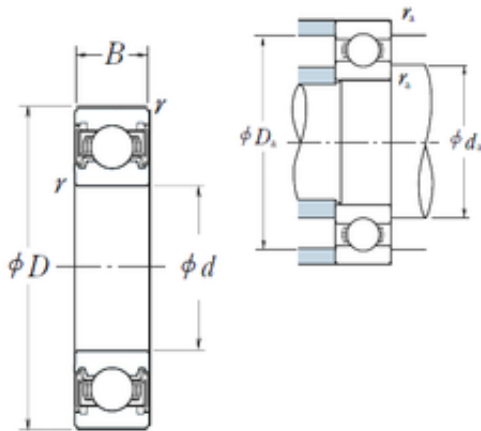

## Double BALL BEARINGS CO, LTD

15 mm x 35 mm x 11 mm NSK 6202VV deep groove ball bearings

Bearing No. 6202VV

6202VV Bearing 2D drawings and 3D CAD models

Size	15x35x11 mm
Bore Diameter	15 mm
Outer Diameter	35 mm
Width	11 mm
d	15 mm
D	35 mm
B	11 mm
C	11 mm
r min.	0,6 mm
da min.	19 mm
da max	20,5 mm
Da max.	31 mm
ra max.	0,6 mm
Weight	0,045 Kg
Basic dynamic load rating (C)	7,65 kN
Basic static load rating (C0)	3,75 kN
(Grease) Lubrication Speed	20 000 r/min
SRI	3.01
hidYobi	6202VV
LangID	1
D_	35
SREX	0.03
B_	11
da min	19
hidTable	ecat_NSRDGB

## Double BALL BEARINGS CO, LTD

SRE	3.16
mass	0.045
GRS rpm	20000
ra	0.6
SRIX	0.015
D_a	31
SRIN	0
C0	3.75
fo	13.2
SREN	0
DE_	31.453
Prod_Type3	DGBB_SR_VV
DA_	5.953
bomp	0
Z_	8
yobi	6202VV
C_conv	7650
ALPHA_	0
SDM_	25.5
r	0.6
KBRG	6151
SBRG	2
DI_	19.547